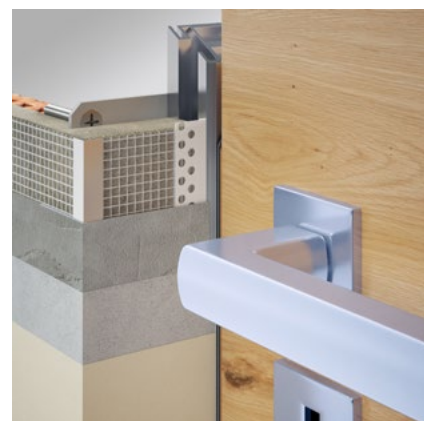

JAP 912
skrytá zárubeň
AKTIVE 25/15
pro dřevěné dveře

JAP 912 SKRYTÁ ZÁRUBEŇ AKTIVE 25/15 PRO DŘEVĚNÉ DVEŘE VÝŠKA 1970 mm

čistý průchod po osazení zárubně D x J	celkové rozměry otočné zárubně E x H*	standardní rozměry otočného křídla C x L	doporučené rozměry hrubého stavebního otvoru	tloušťka dveřního křídla - polodrážkového
602 x 1970	690 x 2014	626 x 1975	710 x 2024	40
702 x 1970	790 x 2014	726 x 1975	810 x 2024	
802 x 1970	890 x 2014	826 x 1975	910 x 2024	
902 x 1970	990 x 2014	926 x 1975	1010 x 2024	
1002 x 1970	1090 x 2014	1026 x 1975	1110 x 2024	

JAP 912 SKRYTÁ ZÁRUBEŇ AKTIVE 25/15 PRO DŘEVĚNÉ DVEŘE VÝŠKA 2100 mm

čistý průchod po osazení zárubně D x J	celkové rozměry otočné zárubně E x H*	standardní rozměry otočného křídla C x L	doporučené rozměry hrubého stavebního otvoru	tloušťka dveřního křídla - polodrážkového
602 x 2100	690 x 2144	626 x 2105	710 x 2154	40
702 x 2100	790 x 2144	726 x 2105	810 x 2154	
802 x 2100	890 x 2144	826 x 2105	910 x 2154	
902 x 2100	990 x 2144	926 x 2105	1010 x 2154	
1002 x 2100	1090 x 2144	1026 x 2105	1110 x 2154	

mezera mezi zárubní a dveřním křídlem je 3 mm, mezera mezi podlahou a dveřním křídlem je 7 mm

* vnější rozměr zárubně včetně kotev

Standardní čistý průchod je 1970, 1982, 2100 a 2112 mm. Atypické rozměry od 1975 až do 3700 mm. Zárubeň je určena na dokončenou minimální tl. příčky 100 mm a vyšší. Otvor je nutné opatřit překladem – zárubeň není schopná nést zatížení.

Nabízené kování:

- pant TECTUS 240
- protiplech magnetický regulovatelný M&T
- protiplech magnetický neregulovatelný M&T
- protiplech magnetický pro dveře SAPELI
- protiplech magnetický zkrácený pro dveře SAPELI
- magnetický zámek cylindrický, dózický, WC