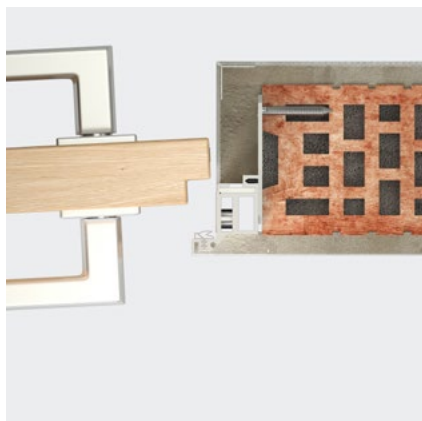

JAP 912
skrytá zárubeň
AKTIVE 25/15
pro dřevěné dveře

JAP 912 SKRYTÁ ZÁRUBEŇ AKTIVE 25/15 PRO DŘEVĚNÉ DVEŘE VÝŠKA 1970 mm

čistý průchod po osazení zárubně D x J	celkové rozměry otočné zárubně E x H*	standardní rozměry otočného křídla C x L	doporučené rozměry hrubého stavebního otvoru	tloušťka dveřního křídla - polodrážkového
602 x 1970	690 x 2014	626 x 1975	710 x 2024	40
702 x 1970	790 x 2014	726 x 1975	810 x 2024	
802 x 1970	890 x 2014	826 x 1975	910 x 2024	
902 x 1970	990 x 2014	926 x 1975	1010 x 2024	
1002 x 1970	1090 x 2014	1026 x 1975	1110 x 2024	

JAP 912 SKRYTÁ ZÁRUBEŇ AKTIVE 25/15 PRO DŘEVĚNÉ DVEŘE VÝŠKA 2100 mm

čistý průchod po osazení zárubně D x J	celkové rozměry otočné zárubně E x H*	standardní rozměry otočného křídla C x L	doporučené rozměry hrubého stavebního otvoru	tloušťka dveřního křídla - polodrážkového
602 x 2100	690 x 2144	626 x 2105	710 x 2154	40
702 x 2100	790 x 2144	726 x 2105	810 x 2154	
802 x 2100	890 x 2144	826 x 2105	910 x 2154	
902 x 2100	990 x 2144	926 x 2105	1010 x 2154	
1002 x 2100	1090 x 2144	1026 x 2105	1110 x 2154	

mezera mezi zárubní a dveřním křídlem je 3 mm, mezera mezi podlahou a dveřním křídlem je 7 mm

* vnější rozměr zárubně včetně kotev

Standardní čistý průchod je 1970, 1982, 2100 a 2112 mm. Atypické rozměry od 1975 až do 3700 mm. Zárubeň je určena na dokončenou minimální tl. příčky 100 mm a vyšší. Otvor je nutné opatřit překladem – zárubeň není schopná nést zatížení.

Nabízené kování:

- pant TECTUS 240
- protiplech magnetický regulovatelný M&T
- protiplech magnetický neregulovatelný M&T
- protiplech magnetický pro dveře SAPELI
- protiplech magnetický zkrácený pro dveře SAPELI
- magnetický zámek cylindrický, dózický, WC