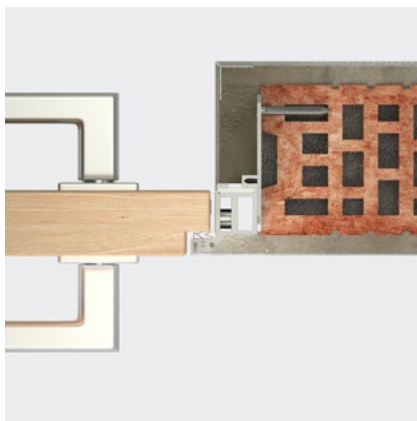

JAP 912
skrytá zárubeň
AKTIVE 25/15
pro dřevěné dveře

JAP 912 SKRYTÁ ZÁRUBEŇ AKTIVE 25/15 PRO DŘEVĚNÉ DVEŘE VÝŠKA 1970 mm

čistý průchod po osazení zárubně D x J	celkové rozměry otočné zárubně E x H*	standardní rozměry otočného křídla C x L	doporučené rozměry hrubého stavebního otvoru	tloušťka dveřního křídla - polodrážkového
602 x 1970	690 x 2014	626 x 1975	710 x 2024	40
702 x 1970	790 x 2014	726 x 1975	810 x 2024	
802 x 1970	890 x 2014	826 x 1975	910 x 2024	
902 x 1970	990 x 2014	926 x 1975	1010 x 2024	
1002 x 1970	1090 x 2014	1026 x 1975	1110 x 2024	

JAP 912 SKRYTÁ ZÁRUBEŇ AKTIVE 25/15 PRO DŘEVĚNÉ DVEŘE VÝŠKA 2100 mm

čistý průchod po osazení zárubně D x J	celkové rozměry otočné zárubně E x H*	standardní rozměry otočného křídla C x L	doporučené rozměry hrubého stavebního otvoru	tloušťka dveřního křídla - polodrážkového
602 x 2100	690 x 2144	626 x 2105	710 x 2154	40
702 x 2100	790 x 2144	726 x 2105	810 x 2154	
802 x 2100	890 x 2144	826 x 2105	910 x 2154	
902 x 2100	990 x 2144	926 x 2105	1010 x 2154	
1002 x 2100	1090 x 2144	1026 x 2105	1110 x 2154	

mezera mezi zárubní a dveřním křídlem je 3 mm, mezera mezi podlahou a dveřním křídlem je 7 mm

* vnější rozměr zárubně včetně kotev

Standardní čistý průchod je 1970, 1982, 2100 a 2112 mm. Atypické rozměry od 1975 až do 3700 mm. Zárubeň je určena na dokončenou minimální tl. příčky 100 mm a vyšší. Otvor je nutné opatřit překladem – zárubeň není schopná nést zatížení.

Nabízené kování:

- pant TECTUS 240
- protiplech magnetický regulovatelný M&T
- protiplech magnetický neregulovatelný M&T
- protiplech magnetický pro dveře SAPELI
- protiplech magnetický zkrácený pro dveře SAPELI
- magnetický zámek cylindrický, dózický, WC