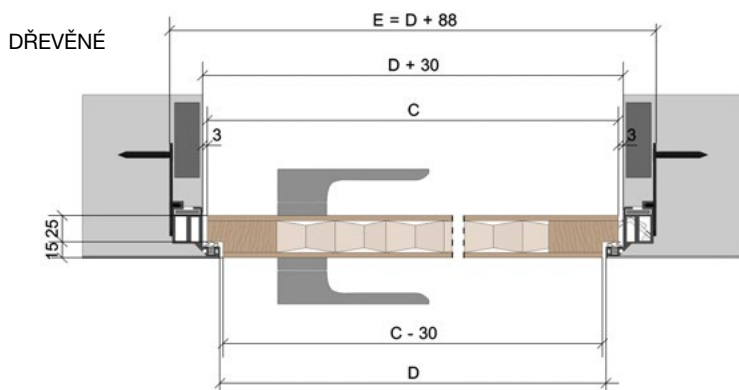

JAP 912
skrytá zárubeň
AKTIVE 25/15
pro dřevěné dveře

JAP 912 SKRYTÁ ZÁRUBEŇ AKTIVE 25/15 PRO DŘEVĚNÉ DVEŘE VÝŠKA 1970 mm

čistý průchod po osazení zárubně D x J	celkové rozměry otočné zárubně E x H*	standardní rozměry otočného křídla C x L	doporučené rozměry hrubého stavebního otvoru	tloušťka dveřního křídla - polodrážkového
602 x 1970	690 x 2014	626 x 1975	710 x 2024	40
702 x 1970	790 x 2014	726 x 1975	810 x 2024	
802 x 1970	890 x 2014	826 x 1975	910 x 2024	
902 x 1970	990 x 2014	926 x 1975	1010 x 2024	
1002 x 1970	1090 x 2014	1026 x 1975	1110 x 2024	

JAP 912 SKRYTÁ ZÁRUBEŇ AKTIVE 25/15 PRO DŘEVĚNÉ DVEŘE VÝŠKA 2100 mm

čistý průchod po osazení zárubně D x J	celkové rozměry otočné zárubně E x H*	standardní rozměry otočného křídla C x L	doporučené rozměry hrubého stavebního otvoru	tloušťka dveřního křídla - polodrážkového
602 x 2100	690 x 2144	626 x 2105	710 x 2154	40
702 x 2100	790 x 2144	726 x 2105	810 x 2154	
802 x 2100	890 x 2144	826 x 2105	910 x 2154	
902 x 2100	990 x 2144	926 x 2105	1010 x 2154	
1002 x 2100	1090 x 2144	1026 x 2105	1110 x 2154	

mezera mezi zárubní a dveřním křídlem je 3 mm, mezera mezi podlahou a dveřním křídlem je 7 mm

* vnější rozměr zárubně včetně kotev

Standardní čistý průchod je 1970, 1982, 2100 a 2112 mm. Atypické rozměry od 1975 až do 3700 mm. Zárubeň je určena na dokončenou minimální tl. příčky 100 mm a vyšší. Otvor je nutné opatřit překladem – zárubeň není schopná nést zatížení.

Nabízíme i dvoukřídlovou variantu AKTIVE 25/15 pro šířky průchodu 1250–2050 mm.

Nabízené možnosti řešení zárubní:

Detail

- C – šířka dveřního křídla
- L – výška dveřního křídla
- E – celková šířka zárubně
- H – celková výška zárubně
- D – čistá průchozí šířka zárubně
- J – čistá průchozí výška zárubně