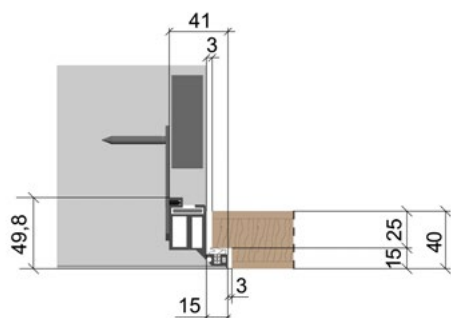

JAP 912
skrytá zárubeň
AKTIVE 25/15
pro dřevěné dveře

JAP 912 SKRYTÁ ZÁRUBEŇ AKTIVE 25/15 PRO DŘEVĚNÉ DVEŘE VÝŠKA 1970 mm

čistý průchod po osazení zárubně D x J	celkové rozměry otočné zárubně E x H*	standardní rozměry otočného křídla C x L	doporučené rozměry hrubého stavebního otvoru	tloušťka dveřního křídla - polodrážkového
602 x 1970	690 x 2014	626 x 1975	710 x 2024	40
702 x 1970	790 x 2014	726 x 1975	810 x 2024	
802 x 1970	890 x 2014	826 x 1975	910 x 2024	
902 x 1970	990 x 2014	926 x 1975	1010 x 2024	
1002 x 1970	1090 x 2014	1026 x 1975	1110 x 2024	

JAP 912 SKRYTÁ ZÁRUBEŇ AKTIVE 25/15 PRO DŘEVĚNÉ DVEŘE VÝŠKA 2100 mm

čistý průchod po osazení zárubně D x J	celkové rozměry otočné zárubně E x H*	standardní rozměry otočného křídla C x L	doporučené rozměry hrubého stavebního otvoru	tloušťka dveřního křídla - polodrážkového
602 x 2100	690 x 2144	626 x 2105	710 x 2154	40
702 x 2100	790 x 2144	726 x 2105	810 x 2154	
802 x 2100	890 x 2144	826 x 2105	910 x 2154	
902 x 2100	990 x 2144	926 x 2105	1010 x 2154	
1002 x 2100	1090 x 2144	1026 x 2105	1110 x 2154	

mezera mezi zárubní a dveřním křídlem je 3 mm, mezera mezi podlahou a dveřním křídlem je 7 mm

* vnější rozměr zárubně včetně kotev

Standardní čistý průchod je 1970, 1982, 2100 a 2112 mm. Atypické rozměry od 1975 až do 3700 mm. Zárubeň je určena na dokončenou minimální tl. příčky 100 mm a vyšší. Otvor je nutné opatřit překladem – zárubeň není schopná nést zatížení.

Nabízíme i dvoukřídlovou variantu AKTIVE 25/15 pro šířky průchodu 1250–2050 mm.

Nabízené možnosti řešení zárubní:

Detail

- C – šířka dveřního křídla
- L – výška dveřního křídla
- E – celková šířka zárubně
- H – celková výška zárubně
- D – čistá průchozí šířka zárubně
- J – čistá průchozí výška zárubně