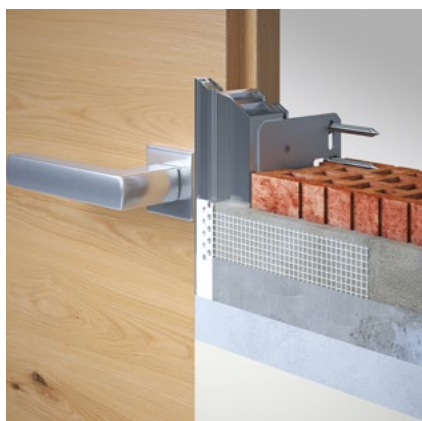

JAP 912
skrytá zárubeň
AKTIVE 25/15
pro dřevěné dveře

JAP 912 SKRYTÁ ZÁRUBEŇ AKTIVE 25/15 PRO DŘEVĚNÉ DVEŘE VÝŠKA 1970 mm

čistý průchod po osazení zárubně D x J	celkové rozměry otočné zárubně E x H*	standardní rozměry otočného křídla C x L	doporučené rozměry hrubého stavebního otvoru	tloušťka dveřního křídla - polodrážkového
602 x 1970	690 x 2014	626 x 1975	710 x 2024	40
702 x 1970	790 x 2014	726 x 1975	810 x 2024	
802 x 1970	890 x 2014	826 x 1975	910 x 2024	
902 x 1970	990 x 2014	926 x 1975	1010 x 2024	
1002 x 1970	1090 x 2014	1026 x 1975	1110 x 2024	

JAP 912 SKRYTÁ ZÁRUBEŇ AKTIVE 25/15 PRO DŘEVĚNÉ DVEŘE VÝŠKA 2100 mm

čistý průchod po osazení zárubně D x J	celkové rozměry otočné zárubně E x H*	standardní rozměry otočného křídla C x L	doporučené rozměry hrubého stavebního otvoru	tloušťka dveřního křídla - polodrážkového
602 x 2100	690 x 2144	626 x 2105	710 x 2154	40
702 x 2100	790 x 2144	726 x 2105	810 x 2154	
802 x 2100	890 x 2144	826 x 2105	910 x 2154	
902 x 2100	990 x 2144	926 x 2105	1010 x 2154	
1002 x 2100	1090 x 2144	1026 x 2105	1110 x 2154	

mezera mezi zárubní a dveřním křídlem je 3 mm, mezera mezi podlahou a dveřním křídlem je 7 mm

* vnější rozměr zárubně včetně kotev

Standardní čistý průchod je 1970, 1982, 2100 a 2112 mm. Atypické rozměry od 1975 až do 3700 mm. Zárubeň je určena na dokončenou minimální tl. příčky 100 mm a vyšší. Otvor je nutné opatřit překladem – zárubeň není schopná nést zatížení.

Nabízené kování:

- pant TECTUS 240
- protiplech magnetický regulovatelný M&T
- protiplech magnetický neregulovatelný M&T
- protiplech magnetický pro dveře SAPELI
- protiplech magnetický zkrácený pro dveře SAPELI
- magnetický zámek cylindrický, dózický, WC