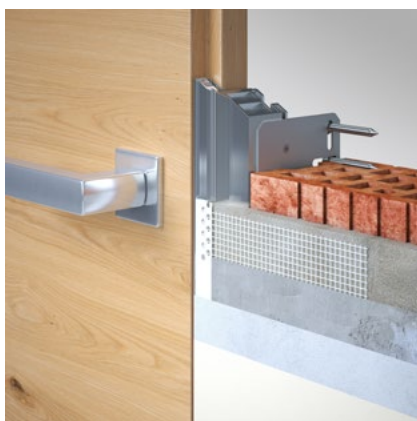

JAP 912
skrytá zárubeň
AKTIVE 25/15
pro dřevěné dveře

JAP 912 SKRYTÁ ZÁRUBEŇ AKTIVE 25/15 PRO DŘEVĚNÉ DVEŘE VÝŠKA 1970 mm

čistý průchod po osazení zárubně D x J	celkové rozměry otočné zárubně E x H*	standardní rozměry otočného křídla C x L	doporučené rozměry hrubého stavebního otvoru	tloušťka dveřního křídla - polodrážkového
602 x 1970	690 x 2014	626 x 1975	710 x 2024	40
702 x 1970	790 x 2014	726 x 1975	810 x 2024	
802 x 1970	890 x 2014	826 x 1975	910 x 2024	
902 x 1970	990 x 2014	926 x 1975	1010 x 2024	
1002 x 1970	1090 x 2014	1026 x 1975	1110 x 2024	

JAP 912 SKRYTÁ ZÁRUBEŇ AKTIVE 25/15 PRO DŘEVĚNÉ DVEŘE VÝŠKA 2100 mm

čistý průchod po osazení zárubně D x J	celkové rozměry otočné zárubně E x H*	standardní rozměry otočného křídla C x L	doporučené rozměry hrubého stavebního otvoru	tloušťka dveřního křídla - polodrážkového
602 x 2100	690 x 2144	626 x 2105	710 x 2154	40
702 x 2100	790 x 2144	726 x 2105	810 x 2154	
802 x 2100	890 x 2144	826 x 2105	910 x 2154	
902 x 2100	990 x 2144	926 x 2105	1010 x 2154	
1002 x 2100	1090 x 2144	1026 x 2105	1110 x 2154	

mezera mezi zárubní a dveřním křídlem je 3 mm, mezera mezi podlahou a dveřním křídlem je 7 mm

* vnější rozměr zárubně včetně kotev

Standardní čistý průchod je 1970, 1982, 2100 a 2112 mm. Atypické rozměry od 1975 až do 3700 mm. Zárubeň je určena na dokončenou minimální tl. příčky 100 mm a vyšší. Otvor je nutné opatřit překladem – zárubeň není schopná nést zatížení.

Nabízené kování:

- pant TECTUS 240
- protiplech magnetický regulovatelný M&T
- protiplech magnetický neregulovatelný M&T
- protiplech magnetický pro dveře SAPELI
- protiplech magnetický zkrácený pro dveře SAPELI
- magnetický zámek cylindrický, dózický, WC