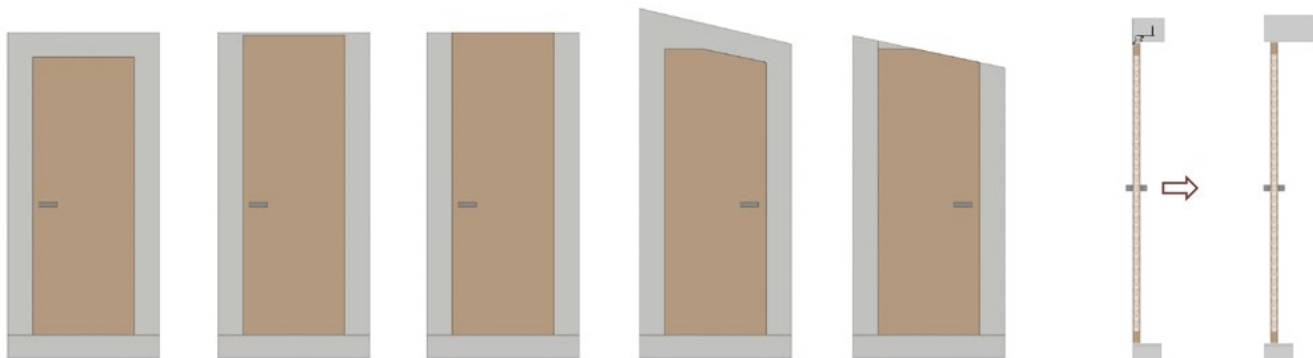

JAP 912 SKRYTÁ ZÁRUBEŇ AKTIVE 25/15 PRO DŘEVĚNÉ DVEŘE VÝŠKA 2100 mm

čistý průchod po osazení zárubně D x J	celkové rozměry otočné zárubně E x H*	standardní rozměry otočného křídla C x L	doporučené rozměry hrubého stavebního otvoru	tloušťka dveřního křídla - polodrážkového
602 x 2100	690 x 2144	626 x 2105	710 x 2154	40
702 x 2100	790 x 2144	726 x 2105	810 x 2154	
802 x 2100	890 x 2144	826 x 2105	910 x 2154	
902 x 2100	990 x 2144	926 x 2105	1010 x 2154	
1002 x 2100	1090 x 2144	1026 x 2105	1110 x 2154	

mezera mezi zárubní a dveřním křídlem je 3 mm, mezera mezi podlahou a dveřním křídlem je 7 mm

* vnější rozměr zárubně včetně kotev

Standardní čistý průchod je 1970, 1982, 2100 a 2112 mm. Atypické rozměry od 1975 až do 3700 mm. Zárubeň je určena na dokončenou minimální tl. příčky 100 mm a vyšší. Otvor je nutné opatřit překladem – zárubeň není schopná nést zatížení.

Nabízíme i dvoukřídlovou variantu AKTIVE 25/15 pro šířky průchodu 1250–2050 mm.

Nabízené možnosti řešení zárubní:

Detail

- C – šířka dveřního křídla
- L – výška dveřního křídla
- E – celková šířka zárubně
- H – celková výška zárubně
- D – čistá průchozí šířka zárubně
- J – čistá průchozí výška zárubně