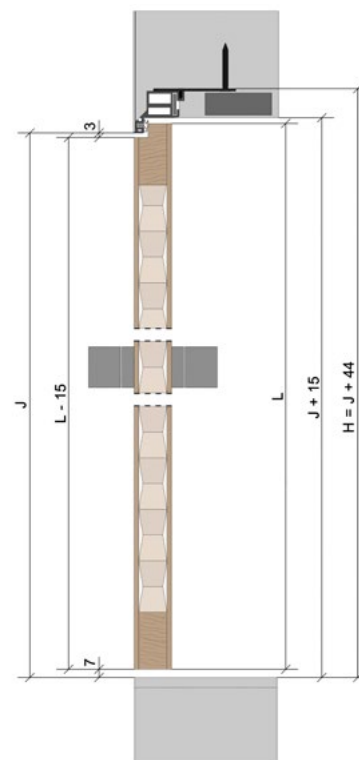

JAP 912
skrytá zárubeň
AKTIVE 25/15
pro dřevěné dveře

JAP 912 SKRYTÁ ZÁRUBEŇ AKTIVE 25/15 PRO DŘEVĚNÉ DVEŘE VÝŠKA 1970 mm

čistý průchod po osazení zárubně D x J	celkové rozměry otočné zárubně E x H*	standardní rozměry otočného křídla C x L	doporučené rozměry hrubého stavebního otvoru	tloušťka dveřního křídla - polodrážkového
602 x 1970	690 x 2014	626 x 1975	710 x 2024	40
702 x 1970	790 x 2014	726 x 1975	810 x 2024	
802 x 1970	890 x 2014	826 x 1975	910 x 2024	
902 x 1970	990 x 2014	926 x 1975	1010 x 2024	
1002 x 1970	1090 x 2014	1026 x 1975	1110 x 2024	

JAP 912 SKRYTÁ ZÁRUBEŇ AKTIVE 25/15 PRO DŘEVĚNÉ DVEŘE VÝŠKA 2100 mm

čistý průchod po osazení zárubně D x J	celkové rozměry otočné zárubně E x H*	standardní rozměry otočného křídla C x L	doporučené rozměry hrubého stavebního otvoru	tloušťka dveřního křídla - polodrážkového
602 x 2100	690 x 2144	626 x 2105	710 x 2154	40
702 x 2100	790 x 2144	726 x 2105	810 x 2154	
802 x 2100	890 x 2144	826 x 2105	910 x 2154	
902 x 2100	990 x 2144	926 x 2105	1010 x 2154	
1002 x 2100	1090 x 2144	1026 x 2105	1110 x 2154	

mezera mezi zárubní a dveřním křídlem je 3 mm, mezera mezi podlahou a dveřním křídlem je 7 mm

* vnější rozměr zárubně včetně kotev

Standardní čistý průchod je 1970, 1982, 2100 a 2112 mm. Atypické rozměry od 1975 až do 3700 mm. Zárubeň je určena na dokončenou minimální tl. příčky 100 mm a vyšší. Otvor je nutné opatřit překladem – zárubeň není schopná nést zatížení.

Nabízíme i dvoukřídlovou variantu AKTIVE 25/15 pro šířky průchodu 1250–2050 mm.

Nabízené možnosti řešení zárubní:

Detail

- C – šířka dveřního křídla
- L – výška dveřního křídla
- E – celková šířka zárubně
- H – celková výška zárubně
- D – čistá průchozí šířka zárubně
- J – čistá průchozí výška zárubně