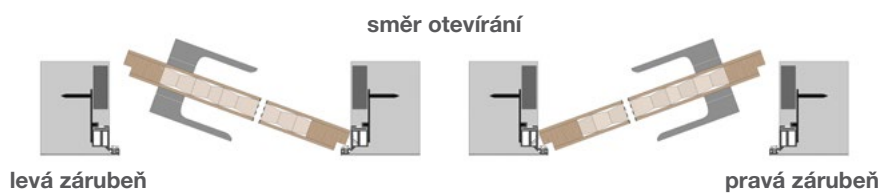

JAP 912 SKRYTÁ ZÁRUBEŇ AKTIVE 25/15 PRO DŘEVĚNÉ DVEŘE VÝŠKA 2100 mm

čistý průchod po osazení zárubně D x J	celkové rozměry otočné zárubně E x H*	standardní rozměry otočného křídla C x L	doporučené rozměry hrubého stavebního otvoru	tloušťka dveřního křídla - polodrážkového
602 x 2100	690 x 2144	626 x 2105	710 x 2154	40
702 x 2100	790 x 2144	726 x 2105	810 x 2154	
802 x 2100	890 x 2144	826 x 2105	910 x 2154	
902 x 2100	990 x 2144	926 x 2105	1010 x 2154	
1002 x 2100	1090 x 2144	1026 x 2105	1110 x 2154	

mezera mezi zárubní a dveřním křídlem je 3 mm, mezera mezi podlahou a dveřním křídlem je 7 mm

* vnější rozměr zárubně včetně kotev

Standardní čistý průchod je 1970, 1982, 2100 a 2112 mm. Atypické rozměry od 1975 až do 3700 mm. Zárubeň je určena na dokončenou minimální tl. příčky 100 mm a vyšší. Otvor je nutné opatřit překladem – zárubeň není schopná nést zatížení.

Nabízíme i dvoukřídlovou variantu AKTIVE 25/15 pro šířky průchodu 1250–2050 mm.

Nabízené možnosti řešení zárubní:

Detail

- C – šířka dveřního křídla
- L – výška dveřního křídla
- E – celková šířka zárubně
- H – celková výška zárubně
- D – čistá průchozí šířka zárubně
- J – čistá průchozí výška zárubně

Nabízené kování:

- pant TECTUS 240
- protiplech magnetický regulovatelný M&T
- protiplech magnetický neregulovatelný M&T
- protiplech magnetický pro dveře SAPELI
- protiplech magnetický zkrácený pro dveře SAPELI
- magnetický zámek cylindrický, dózický, WC